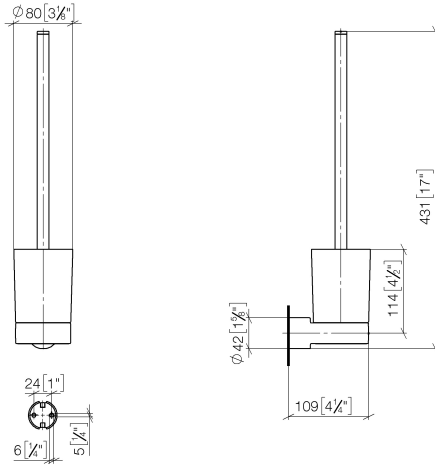

## Toiletten-Bürstengarnitur Wandmodell - Chrom

---

83 900 832

- Glas aus Kristallglas, matt
- Bürstenkopf, mattschwarz
- Breite 80 mm
- Höhe 430 mm
- Ausladung 111 mm

 Chrom

83 900 832-00

 Soft Black

83 900 832-69

## Toiletten-Bürstengarnitur Wandmodell - Chrom

83 900 832

mm [inches]

## Toiletten-Bürstengarnitur Wandmodell - Chrom

83 900 832

Ersatzteile für die  
anderen  
Oberflächenvarianten  
finden Sie hier: Soft  
Black

### Ersatzteilstückliste

Nr.	Artikelnummer	Benennung	Verbaumenge	Lieferzeit
1	05 30 31 025 00 90	Befestigungssatz	1	2