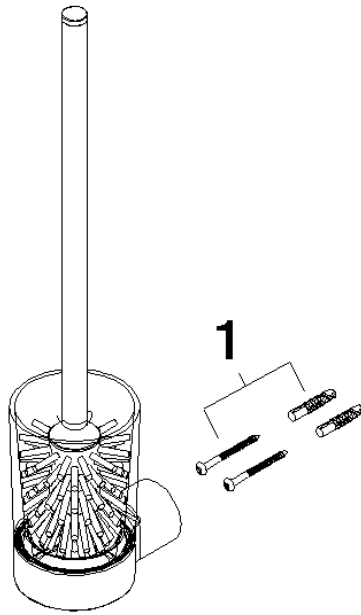

## Toiletten-Bürstengarnitur Wandmodell - Chrom

---

83 900 832

- Glas aus Kristallglas, matt
- Bürstenkopf, mattschwarz
- Breite 80 mm
- Höhe 430 mm
- Ausladung 111 mm

 Chrom

83 900 832-00

 Soft Black

83 900 832-69

## Toiletten-Bürstengarnitur Wandmodell - Chrom

83 900 832

mm [inches]

### Ersatzteilstückliste

Nr.	Artikelnummer	Benennung	Verbaumenge	Lieferzeit
1	05 30 31 025 00 90	Befestigungssatz	1	2